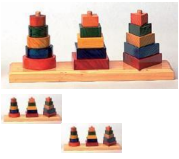

## APILABLE 3 FIGURAS

APILABLE 3 FIGURAS MADERA 32.5X9.5X14 CM

Calificación: Sin calificación

[Haga una pregunta sobre este producto](#)

### Descripción

APILABLE 3 FIGURAS  
MADERA  
32.5X9.5X14 CM