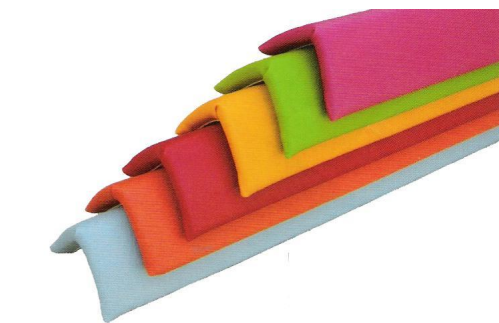

Cantenera Esquina Interior Guarderia 100

Cantenera Esquina Interior Guarderia 100

Cantenera Esquina Interior Guarderia 100 Cantenera Esquina Interior Guarderia 100 Cantenera Esquina Interior Guarderia 100, Protecciones de Seguridad para Guarderia Infantil, Protecciones de Esquinas para Guarderías canteneras RECUBRIMIENTO VINÍLICO TIPO PIEL OCHO COLORES COLOR A ELEGIR POSIBILIDAD DE REALIZAR A MEDIDA 100X8X8 CM REF. HOCPEI002

Calificación: Sin calificación

Precio

Precio de venta 11,25 €

[Haga una pregunta sobre este producto](#)

Descripción

Cantenera Esquina Interior Guarderia 100

Cantenera Esquina Interior Guarderia 100

Cantenera Esquina Interior Guarderia 100, Protecciones de Seguridad para Guarderia Infantil, Protecciones de Esquinas para Guarderías canteneras

RECUBRIMIENTO VINÍLICO TIPO PIEL

OCHO COLORES COLOR A ELEGIR

POSIBILIDAD DE REALIZAR A MEDIDA

100X8X8 CM

REF. HOCPEI002

Comentarios

Aún no hay comentarios para este producto.