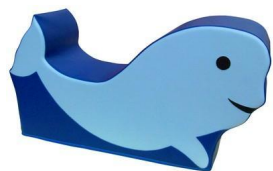

ELEMENTOS PSICOMOTRICIDAD FOAM GUARDERIA BALLENA 77X40X20 CM HOC512898

ELEMENTOS PSICOMOTRICIDAD FOAM GUARDERIA BALLENA 77X40X20 CM

ELEMENTOS PSICOMOTRICIDAD FOAM GUARDERIA BALLENA 77X40X20 CM ESPUMA DE ALTA DENSIDAD CON RECUBRIMIENTO VINILICO DESENFUNDABLE FACIL LIMPIEZA CONSULTAR CARTA DE COLORES

Calificación: Sin calificación

[Haga una pregunta sobre este producto](#)

Descripción

ELEMENTOS PSICOMOTRICIDAD FOAM GUARDERIA BALLENA

77X40X20 CM

ESPUMA DE ALTA DENSIDAD

CON RECUBRIMIENTO VINILICO

DESENFUNDABLE