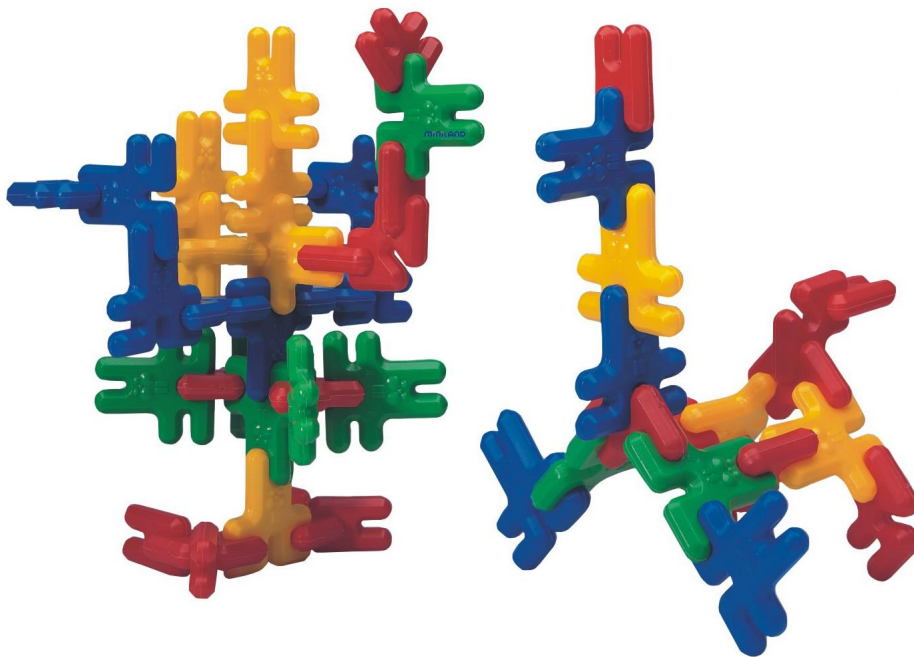

Kim Buni para Guarderías 74 Pzas

Kim Buni para Guarderías 74 Pzas

Kim Buni para Guarderías 74 Pzas Kim Buni para Guarderías 74 Pzas Kim Buni para Guarderías 74 Pzas, Para los más pequeños debido a su facilidad de ensamblaje y sus piezas redondeadas y flexibles. Buena calidad. Con guía didáctica y folleto de montajes. Características: 74 piezas En práctico contenedor Incluye Guía Didáctica Cada pieza mide 8 cms. de alto REF. MD32210

Calificación: Sin calificación

[Haga una pregunta sobre este producto](#)

Descripción

Kim Buni para Guarderías 74 Pzas

Kim Buni para Guarderías 74 Pzas

Kim Buni para Guarderías 74 Pzas, Para los más pequeños debido a su facilidad de ensamblaje y sus piezas redondeadas y flexibles. Buena calidad.

Con guía didáctica y folleto de montajes.

Características:

74 piezas

En práctico contenedor

Incluye Guía Didáctica

Cada pieza mide 8 cms. de alto

REF. MD32210

Comentarios