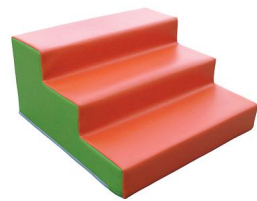

Modulo de Psicomotricidad Escalera 3 Escalones

Modulo de Psicomotricidad Escalera 3 Escalones

Modulo de Psicomotricidad Escalera 3 Escalones Modulo de Psicomotricidad Escalera 3 Escalones Modulo de Psicomotricidad Escalera 3 Escalones, Modulos para Psicomotricidad, Muebles para Guarderia, Modulos para Guarderias y Coelgios, Modulo Parque Infantil
RECUBRIMIENTO VINILICO ESPUMA REVESTIDA 7 COLORES A ELEGIR: ROJO AZUL AZUL CELESTE VERDE PRADO VERDE MANZANA AMARILLO NARANJA 60X60 CM REF. HOC511635

Calificación: Sin calificación

[Haga una pregunta sobre este producto](#)

Descripción

Modulo de Psicomotricidad Escalera 3 Escalones

Modulo de Psicomotricidad Escalera 3 Escalones

Modulo de Psicomotricidad Escalera 3 Escalones, Modulos para Psicomotricidad, Muebles para Guarderia, Modulos para Guarderias y Coelgios, Modulo Parque Infantil

RECUBRIMIENTO VINILICO

ESPUMA REVESTIDA

7 COLORES A ELEGIR:

ROJO

AZUL

AZUL CELESTE

VERDE PRADO

VERDE MANZANA